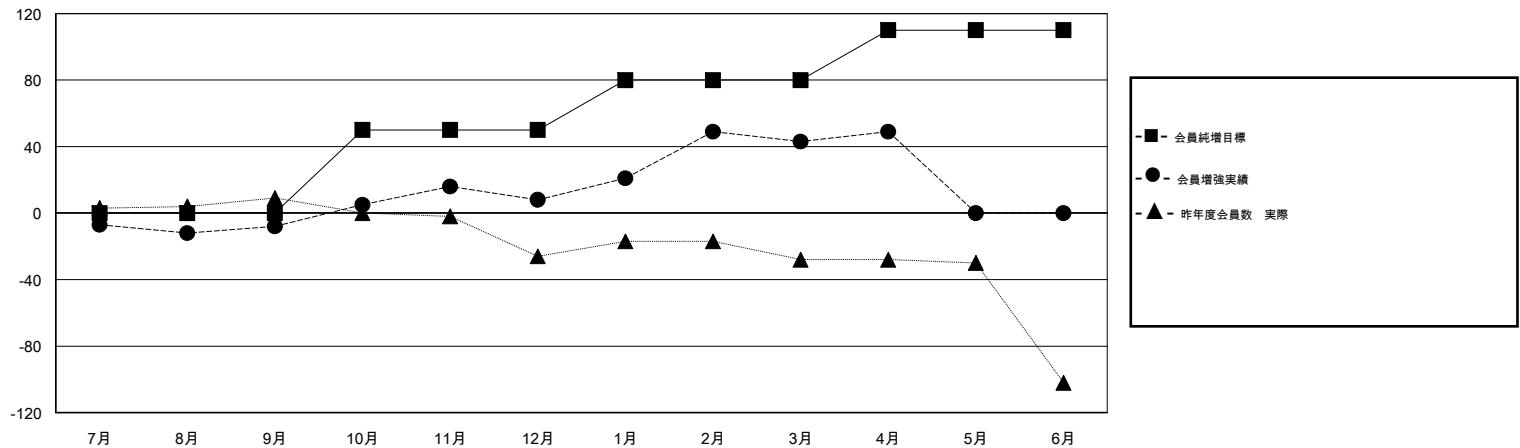

# MONTHLY MEMBERSHIP PROGRESS REPORT

District 333 B

Results as of: 04/30/2019

GMT: MASAYOSHI MARUYAMA, YASUHISA NAKAMURA

地域 JAPAN

GMT会則地域

クラブ				名			
結果: 2018-2019				結果: 2018-2019			
四半期	新クラブ目標	新クラブ	解散クラブ	四半期	会員純増目標	会員増強実績	退会者(転籍を含む) 実際
7月/8月/9月	0	0	0	7月/8月/9月	0	34	37
10月/11月/12月	1	0	0	10月/11月/12月	50	43	26
1月/2月/3月	0	0	0	1月/2月/3月	30	53	17
4月/5月/6月	0	0	0	4月/5月/6月	30	12	6

新クラブ目標及び実績累計

会員目標及び実績累計

解散クラブ: 0	31 CLUBS OF 46 一名以上の新会員を登録	<b>男女別</b> 男性 1,067 (64.08%) 女性 598 (35.92%) 女性%年度目標: 35%
退会者	<a href="#">会員累計データを見るには、ここをクリック</a> <a href="#">ク</a>	世帯主/家族会員合計 944
物故会員 10		国際会費半額の家族会員 563
クラブ解散 0		
その他 76		
合計 86		