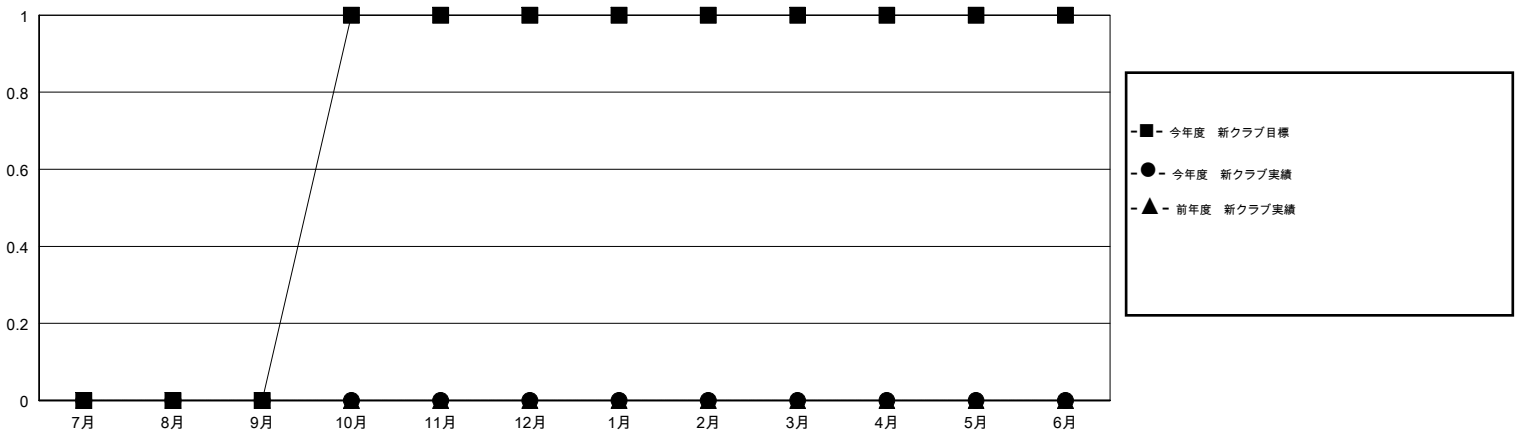

# MONTHLY MEMBERSHIP PROGRESS REPORT

District 333 B

Results as of: 04/30/2019

GMT: MASAYOSHI MARUYAMA, YASUHISA NAKAMURA

地域 JAPAN

GMT会則地域

クラブ				名			
結果: 2018-2019				結果: 2018-2019			
四半期	新クラブ目標	新クラブ	解散クラブ	四半期	会員純増目標	会員増強実績	退会者(転籍を含む) 実際
7月/8月/9月	0	0	0	7月/8月/9月	0	34	37
10月/11月/12月	1	0	0	10月/11月/12月	50	43	26
1月/2月/3月	0	0	0	1月/2月/3月	30	53	17
4月/5月/6月	0	0	0	4月/5月/6月	30	12	6

新クラブ目標及び実績累計

会員目標及び実績累計

解散クラブ: 0	31 CLUBS OF 46 一名以上の新会員を登録	<b>男女別</b> 男性 1,067 (64.08%) 女性 598 (35.92%) 女性%年度目標: 35%
退会者	<a href="#">会員累計データを見るには、ここをクリック</a> <a href="#">ク</a>	世帯主/家族会員合計 944
物故会員 10		国際会費半額の家族会員 563
クラブ解散 0		
その他 76		
合計 86		